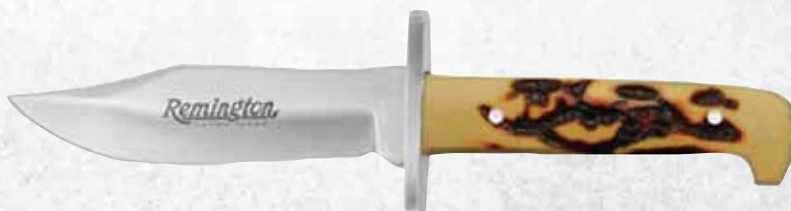

Κωδ. 19888
Τιμή: 139,90 ευρώ